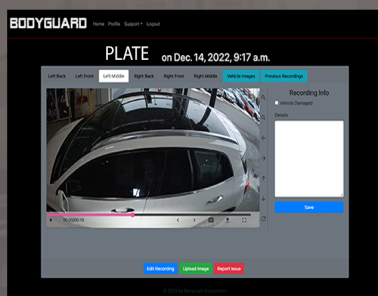

BODYGUARD

Vehicle Damage Defender

BODYGUARD: La migliore difesa contro

Vista dall'alto e a 360°
in un'unica schermata

Zoom, panoramica,
annotazioni, download
e condivisione

Scansione carrozzeria
facilmente recuperabile
tramite targa o data

Cattura nel dettaglio,
danni al cerchio su un
veicolo in movimento

Visione facile e rapida
delle condizioni
storiche del veicolo

le richieste di risarcimento danni ai veicoli

6 Fotocamere alta definizione
posizionate strategicamente:
Oltre 500 immagini a 360 gradi

20.000 lumen di illuminazione LED
AUTOMATICA DEFINISCONO I DANNI
che spesso passano inosservati!

Le torrette con altezza 2,1 mt.
permettono di rilevare le
condizioni del tetto

Sensore integrato
e luce accesa quando
è necessario