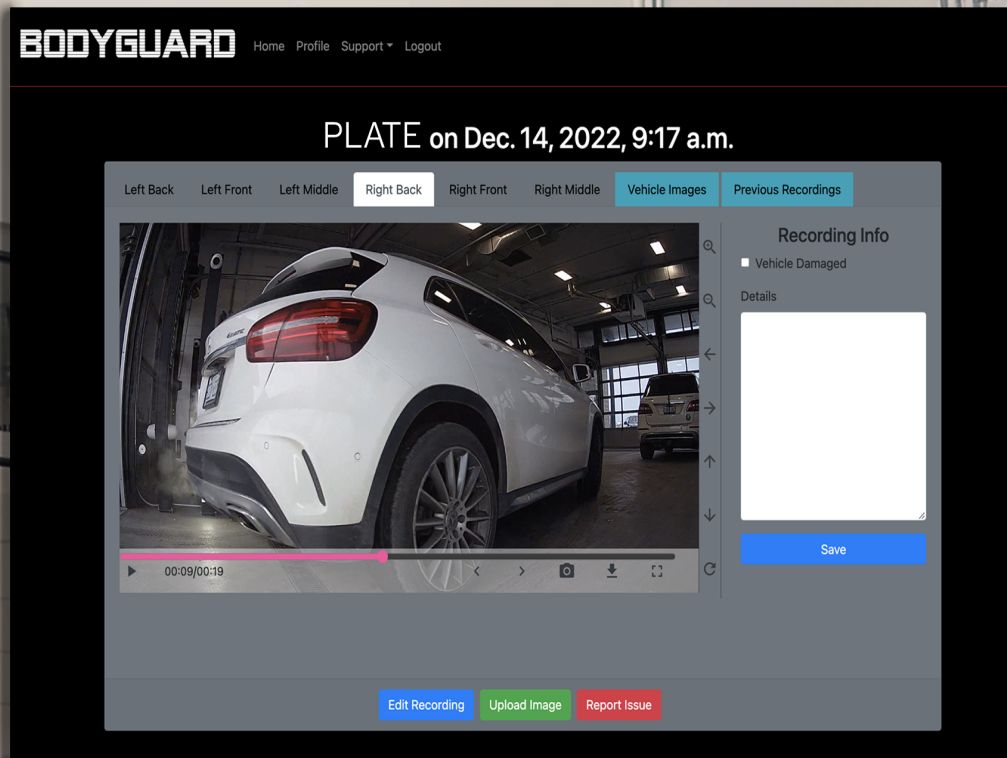

BODYGUARD

Vehicle Damage Defender

BODYGUARD: La migliore difesa contro

Vista dall'alto e a 360°
in un'unica schermata

Zoom, panoramica,
annotazioni, download
e condivisione

Scansione carrozzeria
facilmente recuperabile
tramite targa o data

Cattura nel dettaglio,
danni al cerchio su un
veicolo in movimento

Visione facile e rapida
delle condizioni
storiche del veicolo

le richieste di risarcimento danni ai veicoli

6 Fotocamere alta definizione
posizionate strategicamente:
Oltre 500 immagini a 360 gradi

20.000 lumen di illuminazione LED
AUTOMATICA DEFINISCONO I DANNI
che spesso passano inosservati!

Le torrette con altezza 2,1 mt.
permettono di rilevare le
condizioni del tetto

Sensore integrato
e luce accesa quando
è necessario