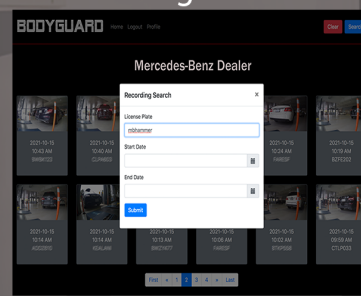

BODYGUARD

Vehicle Damage Defender

BODYGUARD: La migliore difesa contro

Vista dall'alto e a 360°
in un'unica schermata

Zoom, panoramica,
annotazioni, download
e condivisione

Scansione carrozzeria
facilmente recuperabile
tramite targa o data

Cattura nel dettaglio,
danni al cerchio su un
veicolo in movimento

Visione facile e rapida
delle condizioni
storiche del veicolo

le richieste di risarcimento danni ai veicoli

6 Fotocamere alta definizione
posizionate strategicamente:
Oltre 500 immagini a 360 gradi