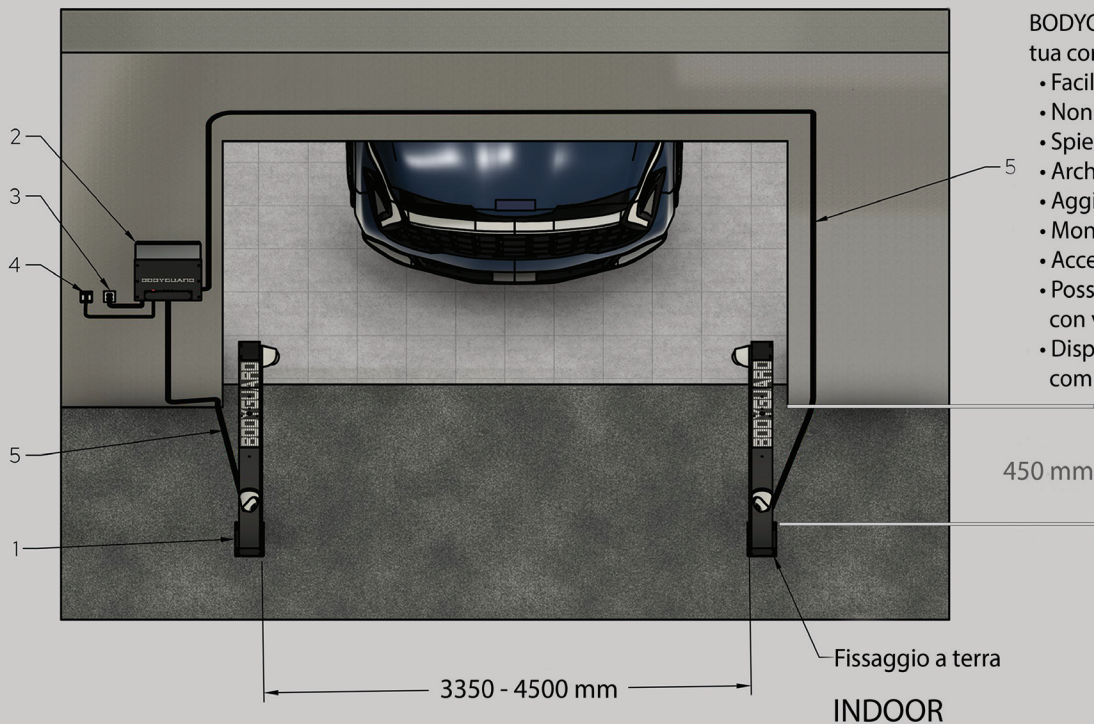

20.000 lumen di illuminazione LED
AUTOMATICA DEFINISCONO I DANNI
che spesso passano inosservati!

Le torrette con altezza 2,1 mt.
permettono di rilevare le
condizioni del tetto

Sensore integrato
e luce accesa quando
è necessario

LEGENDA	
1	BODYGUARD Torretta camera
2	BODYGUARD Box di controllo
3	Ingresso alimentazione
4	Connessione internet
5	Cavo di rete Categoria 6

UK
CA + CE

SPECIFICHE FISICHE		
Prodotto	Dimensioni	Peso
Torretta c/camera	245 x 364 x 2127 mm	29 kg.
Box di controllo	406 x 477 x 128 mm	14 kg.
Dim. imballo	1120 x 1016 x 762 mm	86 kg.