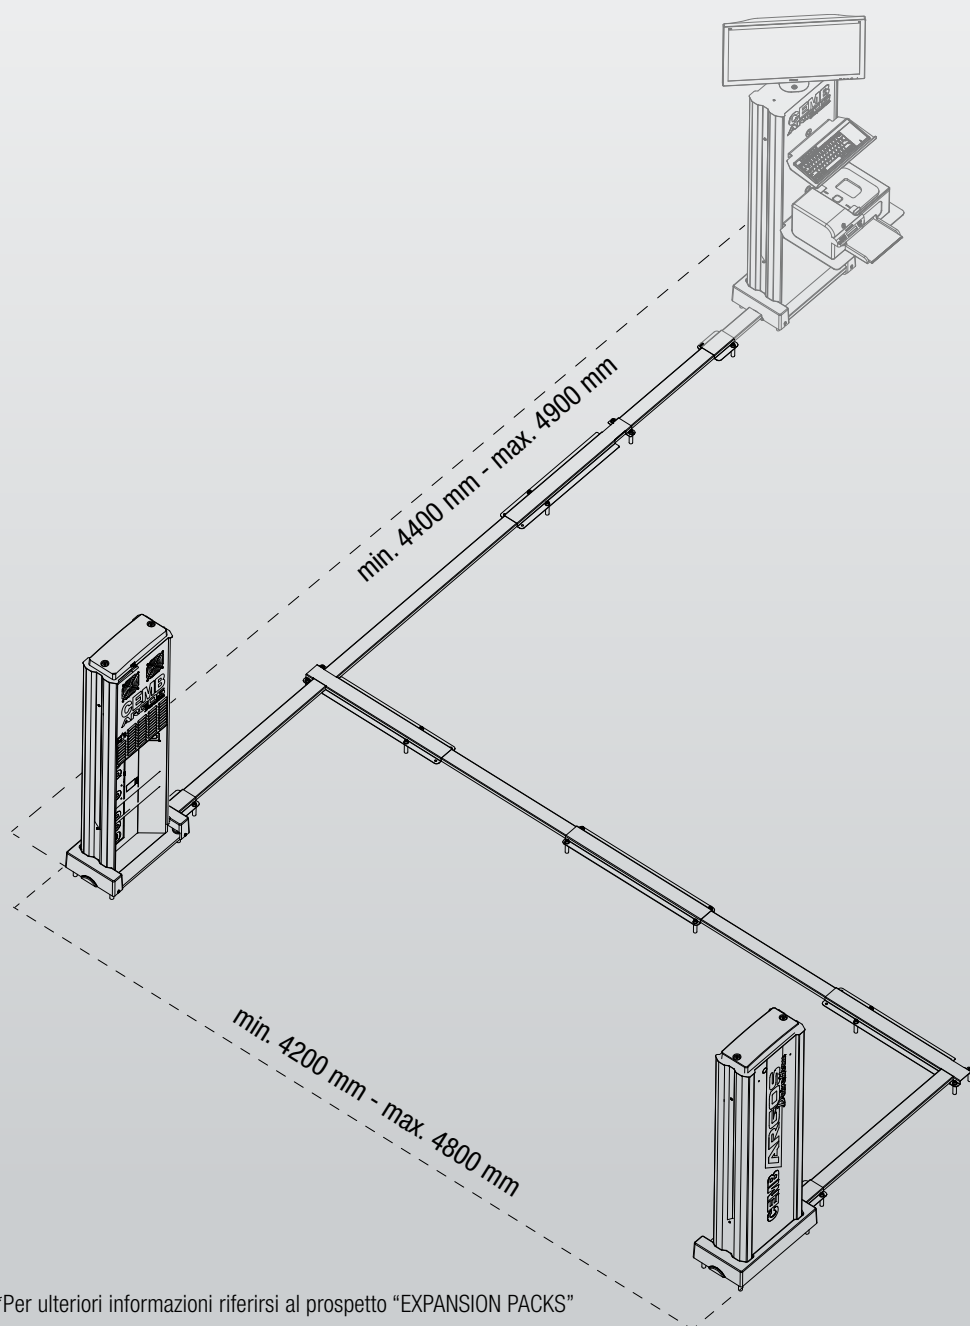

- Monitor 50" con supporto a parete
- Monitor 27" con colonna di supporto
- Stampante wifi
- Riconoscimento targa nuovo veicolo: la telecamera integrata nelle colonne di Argos Drivethru riconosce la targa del veicolo, fin dal primo accesso in officina, richiamandone automaticamente le specifiche*
- Riconoscimento targa veicolo noto: la telecamera integrata riconosce la targa del veicolo richiamandone automaticamente le specifiche selezionate in precedenza. Le specifiche del veicolo devono essere selezionate manualmente al primo accesso*