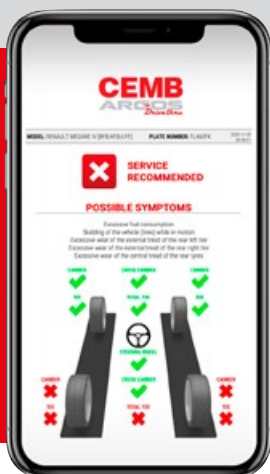

Condividi con i tuoi clienti i risultati in tempo reale direttamente su smartphone e tablet

oppure presenta il report stampato

*Per ulteriori informazioni riferirsi al prospetto "EXPANSION PACKS"